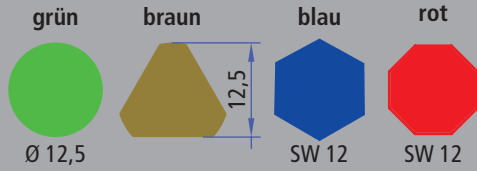

LUDECKE

Seit 1930. Die elementare Verbindung.

Doppelte Sicherheit: Serie ESIFK DN 7,8

In Anlehnung an die bewährte Sicherheits-Schnellverschlusskupplung ESMK DN 5 bietet **LUDECKE** mit der neuen Serie ESIFK nun auch den „großen Bruder“ in DN 7,8.

Mit dem Kupplungssystem aus Messing können Medienkreisläufe ganz einfach unterschieden und fehlerhaftes Einkuppeln bei paralleler Verwendung mehrerer Fördermedien und/oder verschiedener Druckstufen vermieden werden.

Möglich gemacht wird dies durch eine Farb- und Formcodierung:

So sorgen verschiedenfarbig eloxierte gerändelte Aluminiumhülsen an der Kupplung sowie verschiedenfarbig eloxierte Aluminiumringe am Stecknippel für eine optische Unterscheidung. Zusätzlich verfügt jede Farbe (rot, blau, grün, braun) über eine spezielle Codierung. Dies verhindert zuverlässig Fehlkupplungsvorgänge, da nur gleichfarbige und gleichcodierte Kupplungen und Stecknippel verbunden werden können.

Die Serie ESIFK besitzt die patentierte OptiFlow by **LUDECKE**® Ventiltechnologie und garantiert dadurch extrem hohe Durchflusswerte bei einem geringen Druckabfall. Zudem ist sie grobvakuumtauglich bei geringer Kuppelkraft gegenüber allen kompatiblen Formaten. Der Kupplungsvorgang zeichnet sich durch eine einfache und schnelle Vorgehensweise aus.

Die Schnellverschlusskupplung ist in diversen Anschlussarten erhältlich und eignet sich perfekt für einen Einsatz in der Industrie, Maschinen- und Anlagenbau, Handwerk und vielem mehr.

Mehr Informationen unter:
www.luedecke.de

Opti®
Flow
by **LUDECKE**

Die **LUDECKE** GmbH ist seit mehr als 90 Jahren der kompetente Ansprechpartner für Kupplungssysteme zur Verbindung flexibler medienführender Leitungen mit Werkzeugen, Maschinen und Anlagen.

Am Standort Amberg produzieren wir seit 1949 Armaturen für unterschiedlichste Anwendungen und Medien, welche weltweit über den technischen Fachhandel vertrieben oder von führenden Maschinenbauern als Erstausrüstung eingesetzt werden.

Wir entwickeln und fertigen nach höchsten Qualitätsstandards hochwertige, innovative und nachhaltige Produkte. Das Angebot umfasst ein umfangreiches Standardprogramm sowie individuell projektierte Sonderanfertigungen.

Mit unserem breiten Produkt-Portfolio, langjährigen Know-How und vielseitigen Serviceangebot garantieren wir stets sichere und effiziente Lösungen für den täglichen Arbeitseinsatz.

Mehr Informationen unter www.luedecke.de

LUDECKE GmbH

Heinrich-Hauck-Str. 2 · D-92224 Amberg

Telefon: +49 96 21 76 82 0

Telefax: +49 96 21 76 82 99

www.luedecke.de