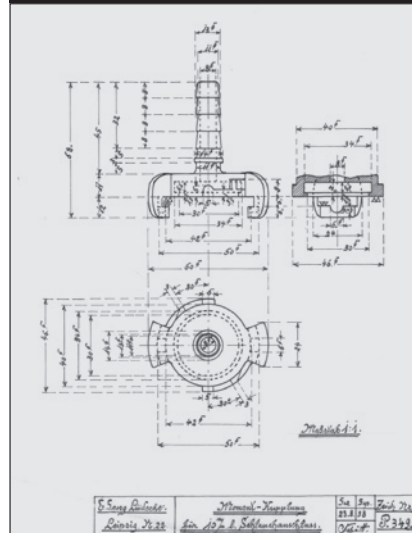

- **1930:** E. Georg **LÜDECKE** KG fue fundada en Leipzig por Emil Georg Lüdecke
- **1949:** Después de la destrucción, nuevo comienzo en Amberg
- **1969:** Construcción de una nueva fábrica en Amberg
- **1995:** Fundación de **LÜDECKE** GmbH como empresa operadora
- **1999:** Inicio de operaciones del primer almacén de estantes elevados automático
- **2007:** Construcción del nuevo edificio de administración incluida una sala de producción adicional
- **2013:** Ampliación del almacén de estantes elevadas totalmente automático
- **2015:** Inicio de ampliación de la empresa (**ACADEMIA LÜDECKE**, salas de producción) nueva estructura de ventas
- **2016:** Inicio de operaciones en las nuevas salas de producción
- **2017:** Comienza a funcionar la **ACADEMIA LÜDECKE**

Dibujo técnico
de un acoplamiento de garras, año 1938

Continuidad en la innovación a mediante la progresión y flexibilidad.